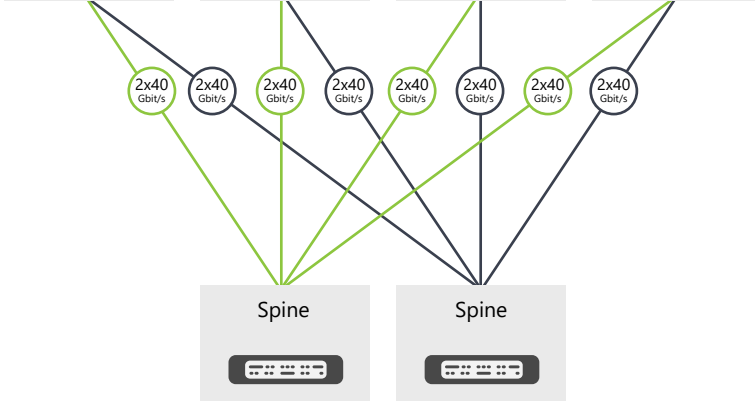

Din virksomhed

vSphere klient

- Site-to-Site VPN
- Dial-in VPN
- MPLS
- Direkte fiber forbindelse

Dedikeret Layer 3 netværk

Virtuelle maskiner

Dedikeret Layer 3 netværk

Virtuelle maskiner

Dedikeret Layer 3 netværk

Virtuelle maskiner

**VMware vCenter**

Virtuel del

Dedikeret til kunden

Fysisk del

Delt platform