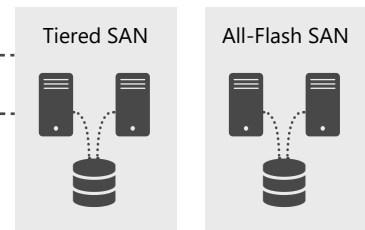

Din virksomhed

vSphere klient

- Site-to-Site VPN
- Dial-in VPN
- MPLS
- Direkte fiber forbindelse

Dedikeret Layer 3 netværk

Virtuelle maskiner

Dedikeret Layer 3 netværk

Virtuelle maskiner

Dedikeret Layer 3 netværk

Virtuelle maskiner

**VMware vCenter**

Virtuel del

Dedikeret til kunden

Fysisk del

Delt platform