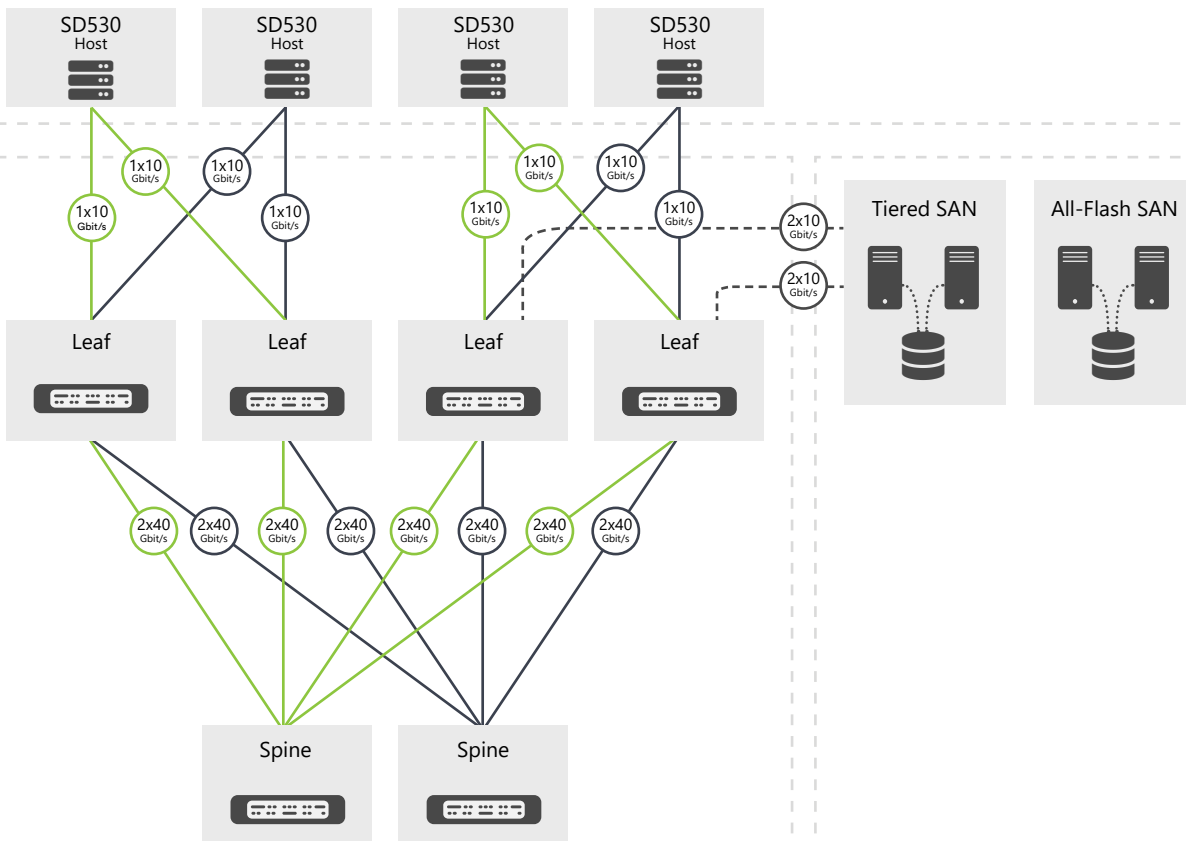

Din virksomhed

vSphere klient

- Site-to-Site VPN
- Dial-in VPN
- MPLS
- Direkte fiber forbindelse

Dedikeret Layer 3 netværk

Virtuelle maskiner

Dedikeret Layer 3 netværk

Virtuelle maskiner

Dedikeret Layer 3 netværk

Virtuelle maskiner

VMware vCenter

Virtuel del

Dedikeret til kunden

Fysisk del

Delt platform